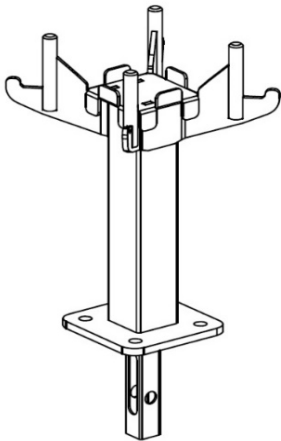

Entdecken Sie unsere flexible
ALUMINIUM ELEMENT-DECKENSCHALUNG
EVODECK
mit niedrigen Schalzeiten

INTERFAMA®
SERVICE

39026 Prad am Stilfserjoch (BZ)

Kiefernainweg 138

IT03070700210 • www.interfama.com

Referent

STÜCKLISTE

Art. Nr.	Menge	Beschreibung	€/Stk	Rabat	Summe €
ELMENT-DECKENSCHALUNG EVODECK GEBRAUCHT MIT FIXEN KÖPFEN UND POLYPROPYLENPLATTE NEUWERTIG (OHNE STÜTZEN)					
4112152	272	ELEMENT EVODECK ALU 150X120 CM MIT PP-SCHALPLATTE			
4103001	306	FIXER STÜTZENKOPF EVODECK