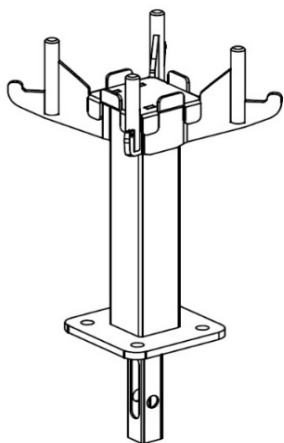

Découvrez notre flexible
**COFFRAGE POUR DALLES
AVEC ÉLÉMENTS À CADRE EN ALU**
EVODECK
avec de temps de montage rapide

INTERFAMA®
SERVICE

39026 Prato allo Stelvio (BZ)

Via Pineta , 138

IT03070700210 • www.interfama.com

Referent

LISTE MATÉRIEL

Code	Quant.	Description	€/pce	0	€ Tot.
COFFRAGE A CADRE EVODECK D'OCCASION AVEC TÊTES FIXES ET CONTREPLAQUÉ EN POLYPROPYLÈNE PRESQUE NEUF (SANS ÉTAIS)					
4112152	272	ÉLÉMENT EVODECK 150X120 CM AVEC CONTREPLAQUE P.P.			
4103001	306	TÊTE FIXE EVODECK