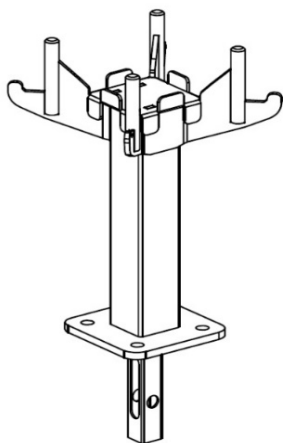

Scopri la nostra flessibile
**CASSAFORMA PER SOLAI
CON ELEMENTI A TELAIO IN ALU**
EVODECK
con brevi tempi di montaggio

INTERFAMA®
SERVICE

39026 Prato allo Stelvio (BZ)

Via Pineta , 138

IT03070700210 • www.interfama.com

Referente

DISTINTA MATERIALI

N° art.	Quant.	Descrizione	€/cad	Sconto	€ Tot.
CASSAFORMA A TELAIO EVODECK USATA CON TESTE FISSE E MANTO IN POLIPROPILENE SEMINUOVO (SENZA PUNTELLI)					
4112152	272	ELEMENTO EVODECK ALU 150X120 CM CON MANTO IN PP			
4103001	306	TESTA FISSA EVODECK			

Video EVODECK